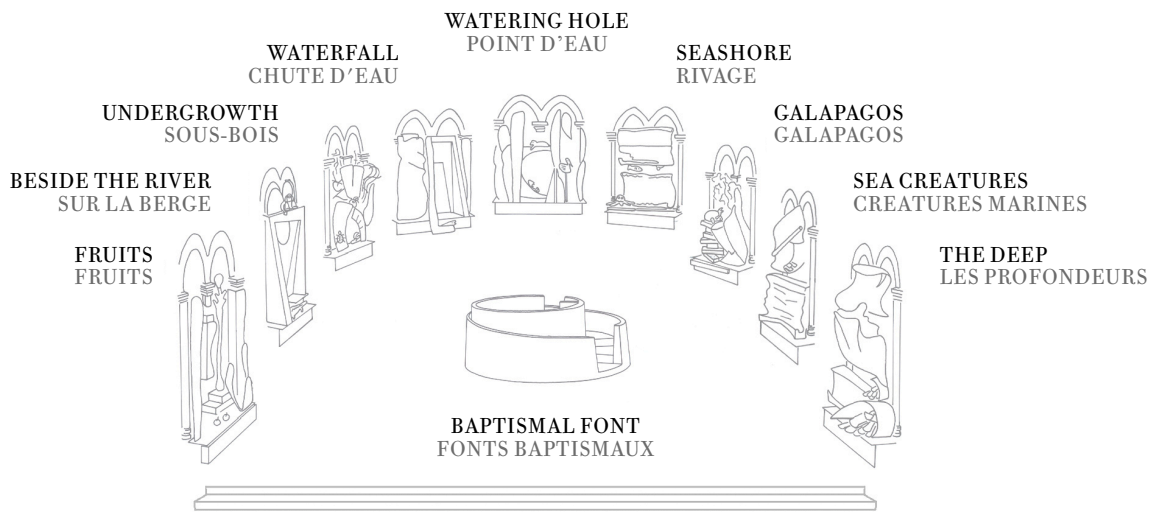

# IN THE NAVE DANS LA NEF

# CHAPEL OF LIGHT LE CHŒUR DE LUMIERE

PARADISE GARDEN  
LE JARDIN DU PARADIS

ALLELUIA  
ALLELUIA

BENCH & CUSHIONS  
BANC ET COUSSINS

TOWER OF EVENING  
TOUR DU SOIR

TOWER OF MORNING  
TOUR DU MATIN

THRESHOLD SCULPTURE  
SCULPTURE A L'ENTREE

DOOR  
PORTE

IN THE NAVE  
DANS LA NEF

THRESHOLD SCULPTURE  
SCULPTURE A L'ENTRÉE

DOOR  
PORTE