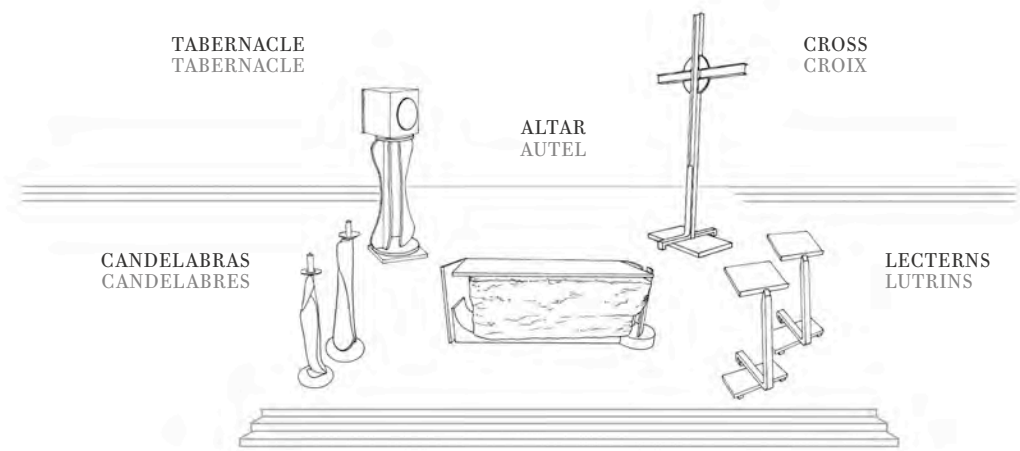

IN THE NAVE
DANS LA NEF

CHAPEL LE CHŒUR OF LIGHT DE LUMIÈRE

Anthony Caro