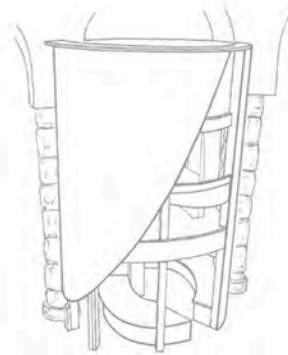

DOOR  
PORTE

IN THE NAVE  
DANS LA NEF

# THE CHAPEL OF LIGHT LE CHŒUR DE LUMIÈRE

PARADISE GARDEN  
LE JARDIN DU PARADIS

ALLELUIA  
ALLELUIA

BENCH & CUSHIONS  
BANC ET COUSSINS

BENCH & CUSHIONS  
BANC ET COUSSINS

TOWER OF EVENING  
TOUR DU SOIR

TOWER OF MORNING  
TOUR DU MATIN

THRESHOLD SCULPTURE  
SCULPTURE A L'ENTRÉE

DOOR  
PORTE