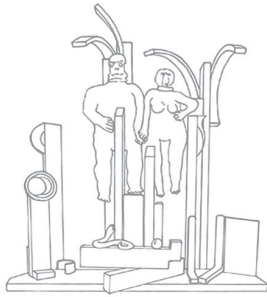

# CHAPEL OF LIGHT LE CHŒUR DE LUMIERE

PARADISE GARDEN  
LE JARDIN DU PARADIS

ALLELUIA  
ALLELUIA

BENCH & CUSHIONS  
BANC ET COUSSINS

TOWER OF EVENING  
TOUR DU SOIR

TOWER OF MORNING  
TOUR DU MATIN

THRESHOLD SCULPTURE  
SCULPTURE A L'ENTREE

DOOR  
PORTE

IN THE NAVE  
DANS LA NEF

THRESHOLD SCULPTURE  
SCULPTURE A L'ENTRÉE

DOOR  
PORTE