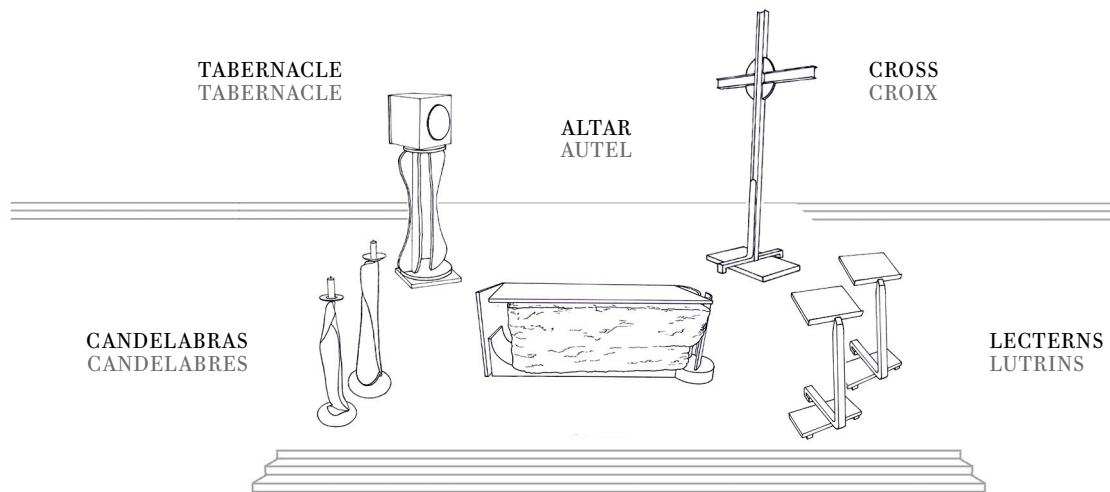

# IN THE NAVE DANS LA NEF

# CHAPEL OF LIGHT LE CHŒUR DE LUMIERE

PARADISE GARDEN  
LE JARDIN DU PARADIS

ALLELUIA  
ALLELUIA

BENCH & CUSHIONS  
BANC ET COUSSINS

TOWER OF EVENING  
TOUR DU SOIR

TOWER OF MORNING  
TOUR DU MATIN

THRESHOLD SCULPTURE  
SCULPTURE A L'ENTREE

DOOR  
PORTE

IN THE NAVE  
DANS LA NEF

THRESHOLD SCULPTURE  
SCULPTURE A L'ENTRÉE

DOOR  
PORTE