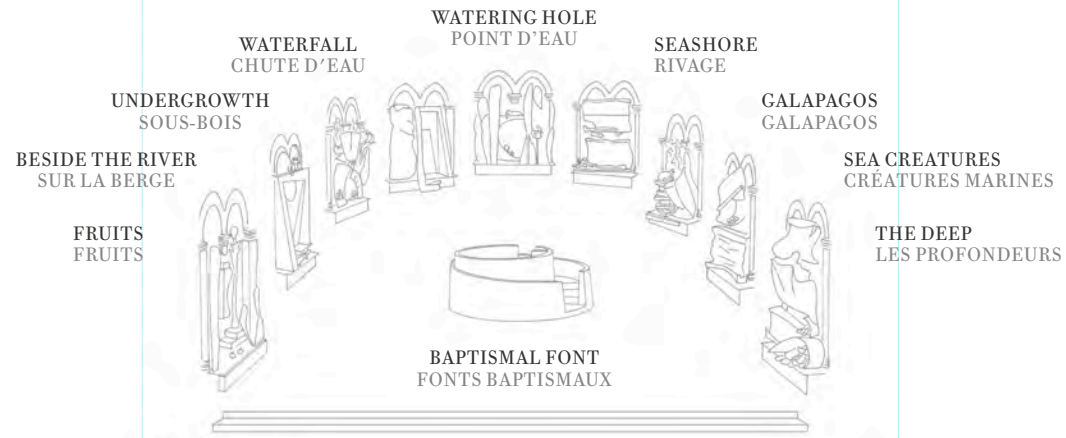

# CHAPEL OF LIGHT LE CHŒUR DE LUMIERE

PARADISE GARDEN  
LE JARDIN DU PARADIS

ALLELUIA  
ALLELUIA

BENCH & CUSHIONS  
BANC ET COUSSINS

TOWER OF EVENING  
TOUR DU SOIR

TOWER OF MORNING  
TOUR DU MATIN

THRESHOLD SCULPTURE  
SCULPTURE A L'ENTREE

DOOR  
PORTE

IN THE NAVE  
DANS LA NEF

# CHAPEL LE CHŒUR OF LIGHT DE LUMIÈRE

Anthony Caro

# THE CHAPEL OF LIGHT LE CHŒUR DE LUMIÈRE

PARADISE GARDEN  
LE JARDIN DU PARADIS

ALLELUIA  
ALLELUIA

BENCH & CUSHIONS  
BANC ET COUSSINS

BENCH & CUSHIONS  
BANC ET COUSSINS

TOWER OF EVENING  
TOUR DU SOIR

TOWER OF MORNING  
TOUR DU MATIN